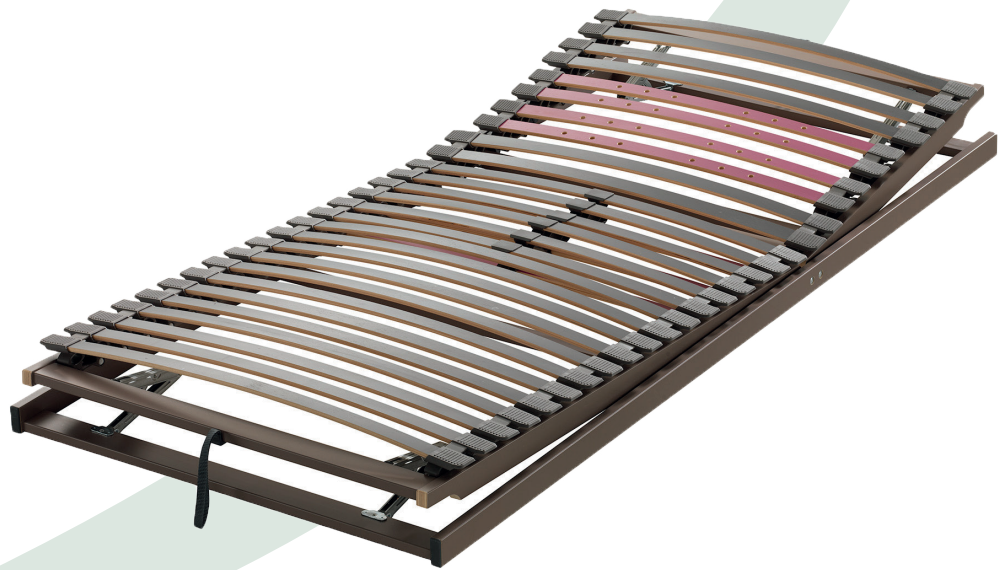

Modell „Aviono LKF“

90 x 200 cm

- 👣 **Langes, manuell verstellbares Kopf- und Fußteil.**
- 👣 Verstellraster: Kopfteil 13-fach, Fußteil 6-fach.
- 👣 Rahmen aus hochwertigem, mehrschichtverleimtem, ummanteltem Buchenholz für erhöhte Stabilität.
- 👣 28 beweglich gelagerte Federleisten mit holmüberdeckenden Duo-Kappen sorgen für ausgezeichnete Körperanpassung und flexiblen Liegekomfort bis in den Randbereich.
- 👣 Flexible Schulterabsenkung.
- 👣 **Selbstregulierende Beckenkomfortzone.**
- 👣 **Flexibler Liegekomfort bis in den Randbereich.**
- 👣 Härteregulierungsclips zur zusätzlichen individuellen Feinabstimmung der Beckenkomfortzone.
- 👣 Eckverbindungen geleimt und gedübelt (geräuschmindernd im Vergleich zu Verschraubung).
- 👣 Lieferung erfolgt fertig montiert.

Gesamthöhe: ca. 8 cm

Gewicht: 10 kg