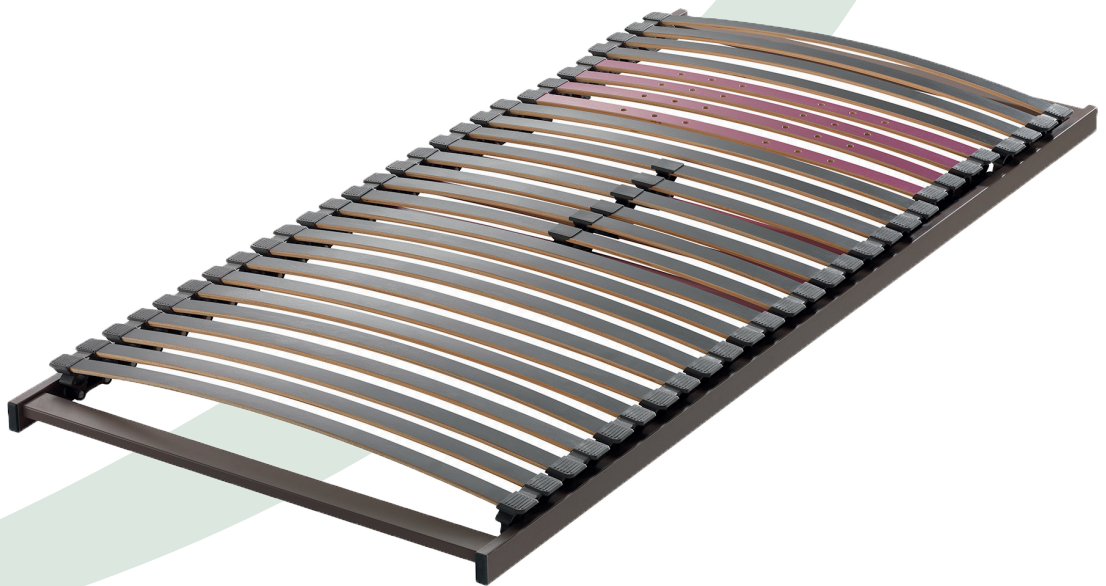

Modell „Aviono S“

90 x 200 cm

- 👣 Buchenschichtholzrahmen foliert in cappuccino.
- 👣 28 beweglich gelagerte Federleisten.
- 👣 Flexible Schulterabsenkung.
- 👣 **Selbstregulierende Beckenkomfortzone.**
- 👣 **Flexibler Liegekomfort bis in den Randbereich.**
- 👣 Eckverbindungen geleimt und gedübelt.
(geräuschmindernd im Vergleich zu Verschraubung)
- 👣 Lieferung erfolgt fertig montiert.

Gesamthöhe: ca. 8 cm

Gewicht: 10 kg