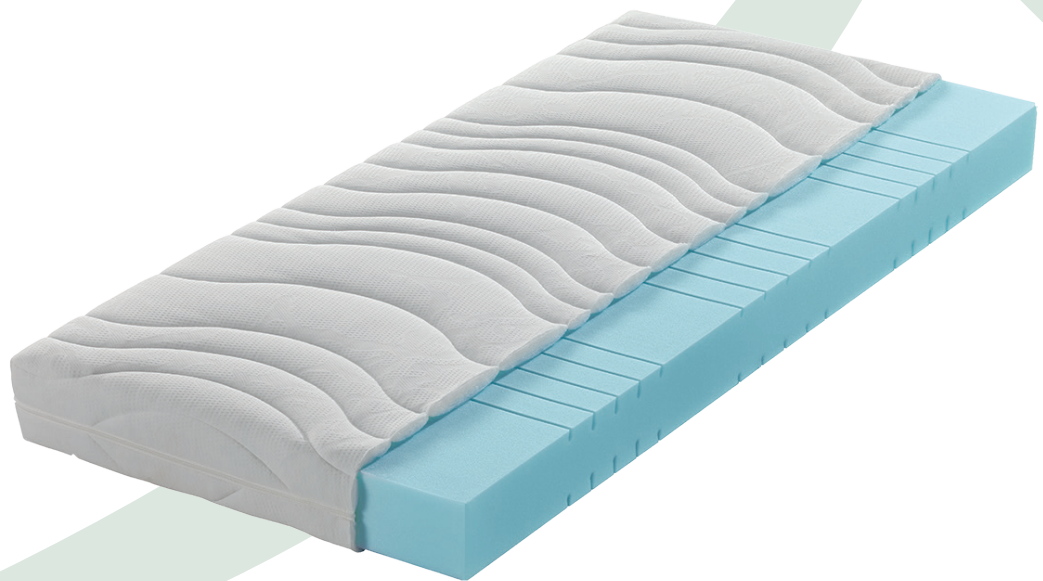

## Modell "Epos N 100"

90 x 200 cm

-  **Der offenporige 7-Zonen-Comfortschaum gewährleistet punktgenaue Druckentlastung.**
-  Die offene Zellstruktur garantiert hohe Luftdurchlässigkeit und sorgt damit für ein angenehm trockenes Schlafklima.
-  **Spezielle Einschnitte im Schulter-, Becken- und Fußbereich bieten ergonomischen Liegekomfort und unterstützen zusätzlich die Luftzirkulation.**

Bezug: Pflegeleichtes Doppeltuch versteppt mit atmungsaktiver Klimafaser mit 300 g/m<sup>2</sup>.  
Waschbar bei 60°, 4-seitiger Reißverschluss.

Kernhöhe: 14 cm, **Kaltschaum Raumgewicht 35 kg/m<sup>3</sup>**  
Gesamthöhe: 17 cm

Liegekomfort: **H2 oder H3**