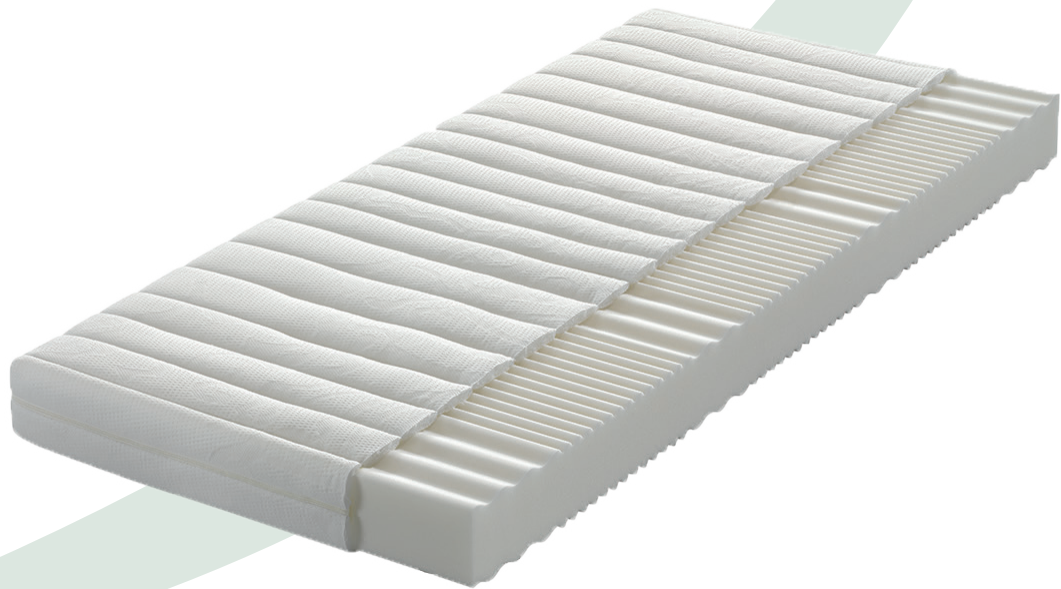

Modell "Roll Comfort"

90 x 200 cm

 Der atmungsaktive Comfortschaum mit 7-Zonen-Wellenprofil gewährleistet spannungsfreies Liegen.

 **Die Schulter- und Taillezone bietet ergonomischen Liegekomfort.**

Bezug: Elastisches Doppeltuch beidseitig versteppt mit 200 g/m² atmungsaktiver Klimafaser, waschbar bei 60°C, auch für Allergiker geeignet, 4-seitiger Reißverschluss

Stoffzusammensetzung: 100% Polyester

Kernhöhe: 14 cm, **Raumgewicht 27 kg/m³**

Gesamthöhe: 16 cm

Liegekomfort: **Medium (H2)**